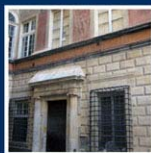

# ROLLI CONTEMPORANEI

*I Palazzi dei Rolli ospitano l'arte contemporanea*

da venerdì 23 a domenica 25 marzo 2007 - orari d'apertura dalle 10.00 alle 19.00

In collaborazione con:  
*Associazione Rolli della Repubblica Genovese*  
*Le Gallerie di Arte Moderna e Contemporanea del centro città*